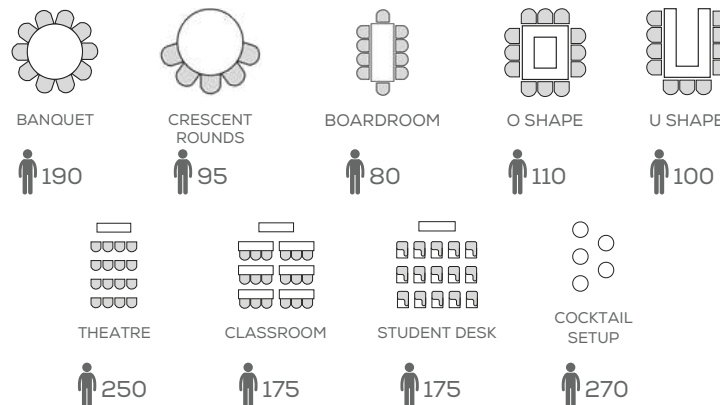

Area sq.ft.
3531

Dimensions ft. (L x W x H)
134.5 x 105 x 17.7

Ballrooms Combination

Agua + Viento

Area sq.m
176

Dimensions mt. (L x W x H)
22 x 16 x 5.4

Area sq.ft.
1894

Dimensions ft. (L x W x H)
72.2 x 52.5 x 17.7

Agua + Viento + Tierra

Area sq.m
240

Dimensions mt. (L x W x H)
30 x 24 x 5.4

Area sq.ft.
2583

Dimensions ft. (L x W x H)
98.4 x 78.7 x 17.7

Viento + Tierra

Area sq.m
152

Dimensions mt. (L x W x H)
19 x 16 x 5.4

Area sq.ft.
1636

Dimensions ft. (L x W x H)
62.3 x 52.5 x 17.7