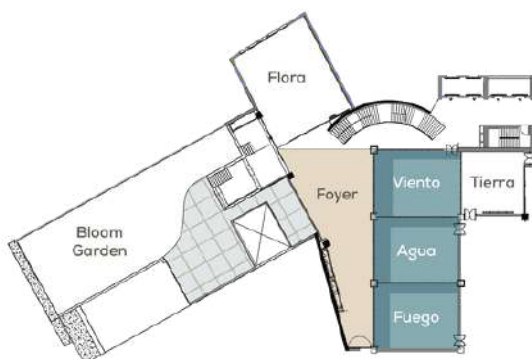

FOYER

CAPACITY

Area sq.m
312

Dimensions mt. (L x W x H)
26 x 12 x 5.4

Area sq.ft.
3358

Dimensions ft. (L x W x H)
85.3 x 39.4 x 17.7

BANQUET

50

CRESCENT
ROUNDS

25

THEATRE

40

CLASSROOM

40

STUDENT DESK

40

COCKTAIL
SETUP

90

Ballrooms Combination

Fuego + Agua

Area sq.m
176

Dimensions mt. (L x W x H)
22 x 16 x 5.4

Area sq.ft.
1894

Dimensions ft. (L x W x H)
72.2 x 52.5 x 17.7

Fuego + Agua + Viento

Area sq.m
264

Dimensions mt. (L x W x H)
33 x 24 x 5.4

Area sq.ft.
2842

Dimensions ft. (L x W x H)
108.3 x 78.7 x 17.7

Fuego + Agua + Viento + Tierra

Area sq.m
328

Dimensions mt. (L x W x H)
41 x 32 x 5.4