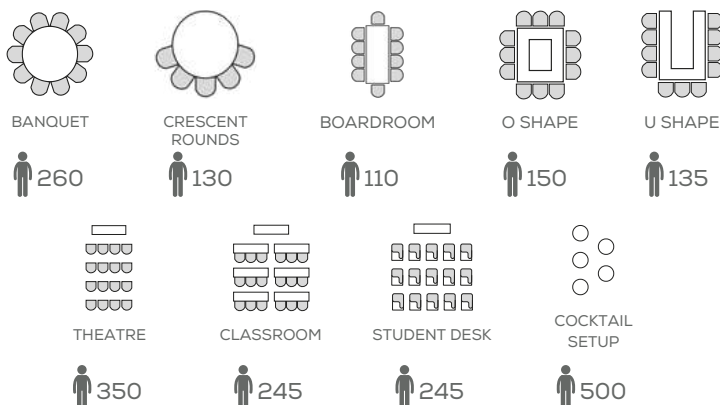

Ballrooms Combination

Fuego + Agua

Area sq.m
176

Dimensions mt. (L x W x H)
22 x 16 x 5.4

Area sq.ft.
1894

Dimensions ft. (L x W x H)
72.2 x 52.5 x 17.7

Fuego + Agua + Viento

Area sq.m
264

Dimensions mt. (L x W x H)
33 x 24 x 5.4

Area sq.ft.
2842

Dimensions ft. (L x W x H)
108.3 x 78.7 x 17.7

Fuego + Agua + Viento + Tierra

Area sq.m
328

Dimensions mt. (L x W x H)
41 x 32 x 5.4

Area sq.ft.
3531

Dimensions ft. (L x W x H)
134.5 x 105 x 17.7