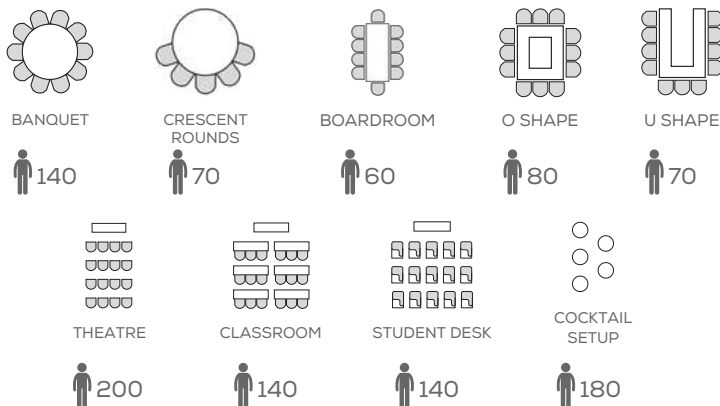

Area sq.ft.
3531

Dimensions ft. (L x W x H)
134.5 x 105 x 17.7

Ballrooms Combination

Agua + Viento

Area sq.m
176

Dimensions mt. (L x W x H)
22 x 16 x 5.4

Area sq.ft.
1894

Dimensions ft. (L x W x H)
72.2 x 52.5 x 17.7

Agua + Viento + Tierra

Area sq.m
240

Dimensions mt. (L x W x H)
30 x 24 x 5.4

Area sq.ft.
2583

Dimensions ft. (L x W x H)
98.4 x 78.7 x 17.7

Viento + Tierra

Area sq.m
152

Dimensions mt. (L x W x H)
19 x 16 x 5.4

Area sq.ft.
1636

Dimensions ft. (L x W x H)
62.3 x 52.5 x 17.7