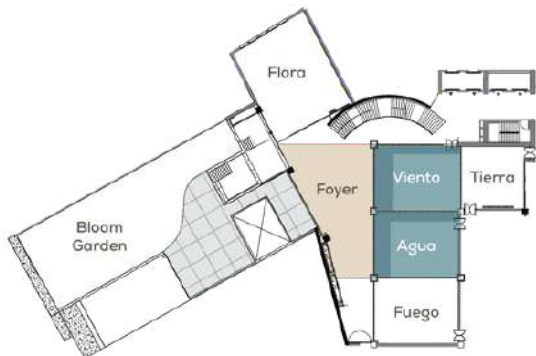

COCKTAIL
SETUP

90

Ballrooms Combination

Fuego + Agua

Area sq.m
176

Dimensions mt. (L x W x H)
22 x 16 x 5.4

Area sq.ft.
1894

Dimensions ft. (L x W x H)
72.2 x 52.5 x 17.7

Fuego + Agua + Viento

Area sq.m
264

Dimensions mt. (L x W x H)
33 x 24 x 5.4

Area sq.ft.
2842

Dimensions ft. (L x W x H)
108.3 x 78.7 x 17.7

Fuego + Agua + Viento + Tierra

Area sq.m
328

Dimensions mt. (L x W x H)
41 x 32 x 5.4

Area sq.ft.
3531

Dimensions ft. (L x W x H)
134.5 x 105 x 17.7

Ballrooms Combination

Agua + Viento

Area sq.m
176

Dimensions mt. (L x W x H)
22 x 16 x 5.4

Area sq.ft.
1894

Dimensions ft. (L x W x H)
72.2 x 52.5 x 17.7

Agua + Viento + Tierra

Area sq.m
240

Dimensions mt. (L x W x H)
30 x 24 x 5.4

Area sq.ft.
2583

Dimensions ft. (L x W x H)
98.4 x 78.7 x 17.7

Viento + Tierra

Area sq.m
152

Dimensions mt. (L x W x H)
19 x 16 x 5.4