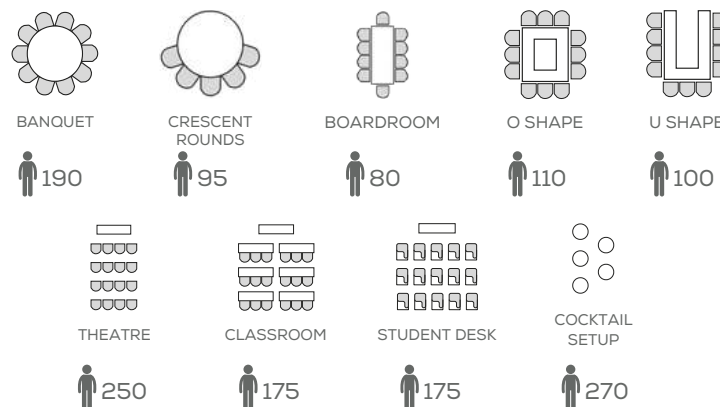

COCKTAIL
SETUP

90

Ballrooms Combination

Fuego + Agua

Area sq.m
176

Dimensions mt. (L x W x H)
22 x 16 x 5.4

Area sq.ft.
1894

Dimensions ft. (L x W x H)
72.2 x 52.5 x 17.7

Area sq.ft.
3531

Dimensions ft. (L x W x H)
134.5 x 105 x 17.7

Ballrooms Combination

Agua + Viento

Area sq.m
176

Dimensions mt. (L x W x H)
22 x 16 x 5.4

Area sq.ft.
1894

Dimensions ft. (L x W x H)
72.2 x 52.5 x 17.7

Agua + Viento + Tierra

Area sq.m
240

Dimensions mt. (L x W x H)
30 x 24 x 5.4

Area sq.ft.
2583

Dimensions ft. (L x W x H)
98.4 x 78.7 x 17.7

Viento + Tierra

Area sq.m
152

Dimensions mt. (L x W x H)
19 x 16 x 5.4

Area sq.ft.
1636

Dimensions ft. (L x W x H)
62.3 x 52.5 x 17.7