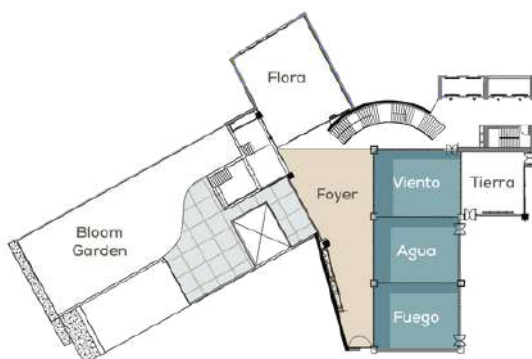

FOYER

CAPACITY

Area sq.m
312

Dimensions mt. (L x W x H)
26 x 12 x 5.4

Area sq.ft.
3358

Dimensions ft. (L x W x H)
85.3 x 39.4 x 17.7

BANQUET

50

COCKTAIL
SETUP

90

Ballrooms Combination

Fuego + Agua

Area sq.m
176

Dimensions mt. (L x W x H)
22 x 16 x 5.4

Area sq.ft.
1894

Dimensions ft. (L x W x H)
72.2 x 52.5 x 17.7

Fuego + Agua + Viento

Area sq.m
264

Dimensions mt. (L x W x H)
33 x 24 x 5.4

Area sq.ft.
2842

Dimensions ft. (L x W x H)
108.3 x 78.7 x 17.7

Fuego + Agua + Viento + Tierra

Area sq.m
328

Dimensions mt. (L x W x H)
41 x 32 x 5.4

Area sq.ft.
3531

Dimensions ft. (L x W x H)
134.5 x 105 x 17.7

Ballrooms Combination

Agua + Viento

Area sq.m
176

Dimensions mt. (L x W x H)
22 x 16 x 5.4

Area sq.ft.
1894

Dimensions ft. (L x W x H)
72.2 x 52.5 x 17.7