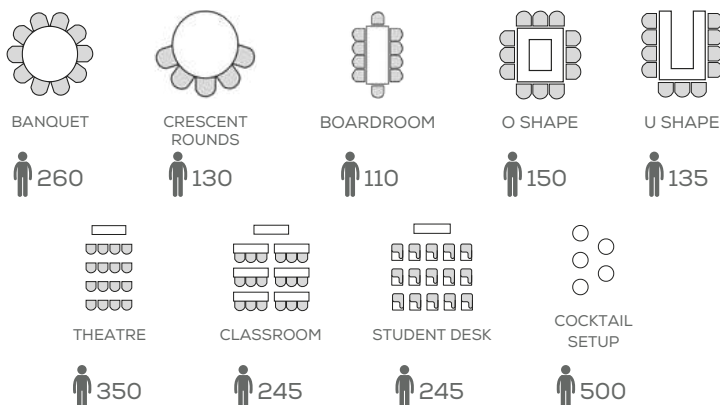

COCKTAIL
SETUP

90

Ballrooms Combination

Fuego + Agua

Area sq.m
176

Dimensions mt. (L x W x H)
22 x 16 x 5.4

Area sq.ft.
1894

Dimensions ft. (L x W x H)
72.2 x 52.5 x 17.7

Fuego + Agua + Viento

Area sq.m
264

Dimensions mt. (L x W x H)
33 x 24 x 5.4

Area sq.ft.
2842

Dimensions ft. (L x W x H)
108.3 x 78.7 x 17.7

Fuego + Agua + Viento + Tierra

Area sq.m
328

Dimensions mt. (L x W x H)
41 x 32 x 5.4

Area sq.ft.
3531

Dimensions ft. (L x W x H)
134.5 x 105 x 17.7

Ballrooms Combination

Agua + Viento

Area sq.m
176

Dimensions mt. (L x W x H)
22 x 16 x 5.4

Area sq.ft.
1894

Dimensions ft. (L x W x H)
72.2 x 52.5 x 17.7

Area sq.ft.
1636

Dimensions ft. (L x W x H)
62.3 x 52.5 x 17.7