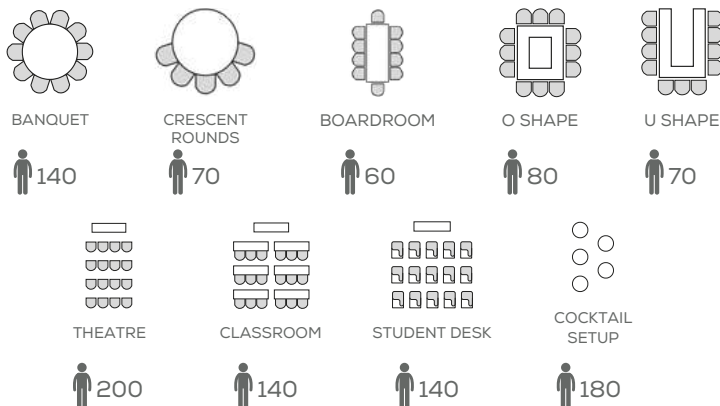

COCKTAIL
SETUP

90

Ballrooms Combination

Fuego + Agua

Area sq.m
176

Dimensions mt. (L x W x H)
22 x 16 x 5.4

Area sq.ft.
1894

Dimensions ft. (L x W x H)
72.2 x 52.5 x 17.7

Area sq.ft.
3531

Dimensions ft. (L x W x H)
134.5 x 105 x 17.7

Ballrooms Combination

Agua + Viento

Area sq.m
176

Dimensions mt. (L x W x H)
22 x 16 x 5.4

Area sq.ft.
1894

Dimensions ft. (L x W x H)
72.2 x 52.5 x 17.7

Agua + Viento + Tierra

Area sq.m
240

Dimensions mt. (L x W x H)
30 x 24 x 5.4

Area sq.ft.
2583

Dimensions ft. (L x W x H)
98.4 x 78.7 x 17.7

Viento + Tierra

Area sq.m
152

Dimensions mt. (L x W x H)
19 x 16 x 5.4

Area sq.ft.
1636

Dimensions ft. (L x W x H)
62.3 x 52.5 x 17.7