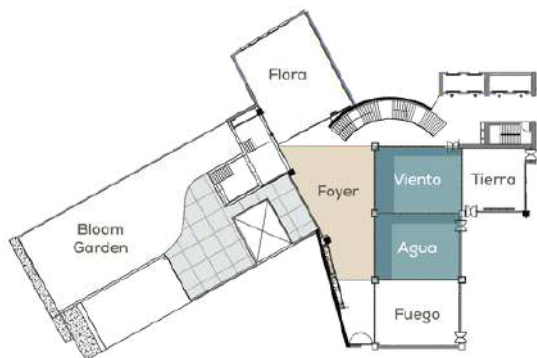

COCKTAIL
SETUP

90

Ballrooms Combination

Fuego + Agua

Area sq.m
176

Dimensions mt. (L x W x H)
22 x 16 x 5.4

Area sq.ft.
1894

Dimensions ft. (L x W x H)
72.2 x 52.5 x 17.7

Fuego + Agua + Viento

Area sq.m
264

Dimensions mt. (L x W x H)
33 x 24 x 5.4

Area sq.ft.
2842

Dimensions ft. (L x W x H)
108.3 x 78.7 x 17.7

Fuego + Agua + Viento + Tierra

Area sq.m
328

Dimensions mt. (L x W x H)
41 x 32 x 5.4

Area sq.ft.
3531

Dimensions ft. (L x W x H)
134.5 x 105 x 17.7

Ballrooms Combination

Agua + Viento

Area sq.m
176

Dimensions mt. (L x W x H)
22 x 16 x 5.4

Area sq.ft.
1894

Dimensions ft. (L x W x H)
72.2 x 52.5 x 17.7

Agua + Viento + Tierra

Area sq.m
240

Dimensions mt. (L x W x H)
30 x 24 x 5.4

Area sq.ft.
2583

Dimensions ft. (L x W x H)
98.4 x 78.7 x 17.7

Viento + Tierra

Area sq.m
152

Dimensions mt. (L x W x H)
19 x 16 x 5.4