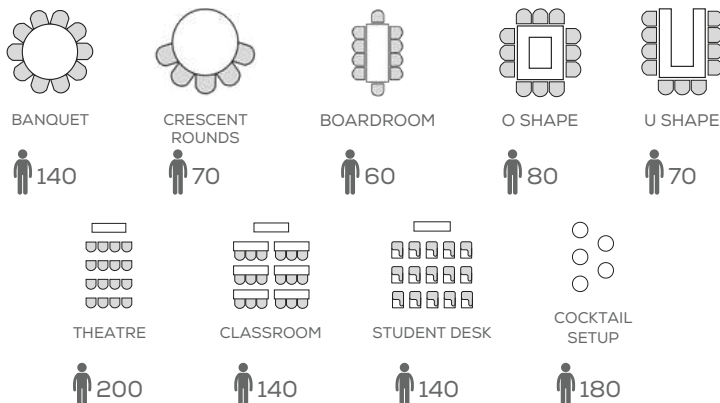

FOYER

CAPACITY

Area sq.m
312

Dimensions mt. (L x W x H)
26 x 12 x 5.4

Area sq.ft.
3358

Dimensions ft. (L x W x H)
85.3 x 39.4 x 17.7

BANQUET

50

COCKTAIL
SETUP

90

Ballrooms Combination

Fuego + Agua

Area sq.m
176

Dimensions mt. (L x W x H)
22 x 16 x 5.4

Area sq.ft.
1894

Dimensions ft. (L x W x H)
72.2 x 52.5 x 17.7

Agua + Viento + Tierra

Area sq.m
240

Dimensions mt. (L x W x H)
30 x 24 x 5.4

Area sq.ft.
2583

Dimensions ft. (L x W x H)
98.4 x 78.7 x 17.7

Viento + Tierra

Area sq.m
152

Dimensions mt. (L x W x H)
19 x 16 x 5.4

Area sq.ft.
1636

Dimensions ft. (L x W x H)
62.3 x 52.5 x 17.7