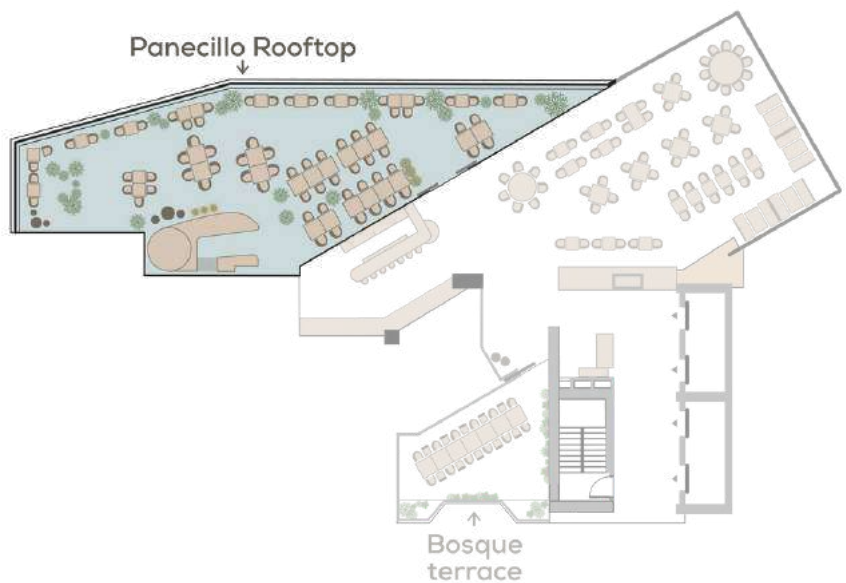

## ROOFTOP RESTAURANT

### CAPACITY

Area sq.mt. 288  
Dimensions mt. (L x W) 32 x 9

Area sq.ft. 3,100  
Dimensions ft. (L x W) 105 x 29.5

BANQUET

COCKTAIL  
SETUP

## BOSQUE TERRACE

### CAPACITY

Area sq.mt. 64  
Dimensions mt. (L x W x H) 8 x 8 x 4.5

Area sq.ft. 689  
Dimensions ft. (L x W x H) 26.2 x 26.2 x 14.8

BANQUET

COCKTAIL  
SETUP