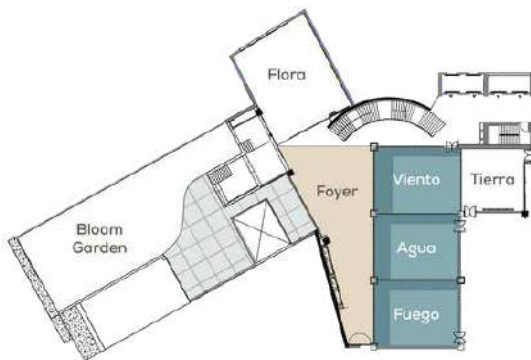

FOYER

CAPACITY

Area sq.m
312

Dimensions mt. (L x W x H)
26 x 12 x 5.4

Area sq.ft.
3358

Dimensions ft. (L x W x H)
85.3 x 39.4 x 17.7

BANQUET

50

CRESCENT
ROUNDS

25

THEATRE

40

CLASSROOM

40

STUDENT DESK

40

COCKTAIL
SETUP

90

Ballrooms Combination

Fuego + Agua

Area sq.m
176

Dimensions mt. (L x W x H)
22 x 16 x 5.4

Area sq.ft.
1894

Dimensions ft. (L x W x H)
72.2 x 52.5 x 17.7

Fuego + Agua + Viento

Area sq.m
264

Dimensions mt. (L x W x H)
33 x 24 x 5.4

Area sq.ft.
2842

Dimensions ft. (L x W x H)
108.3 x 78.7 x 17.7

Fuego + Agua + Viento + Tierra

Area sq.m
328

Dimensions mt. (L x W x H)
41 x 32 x 5.4