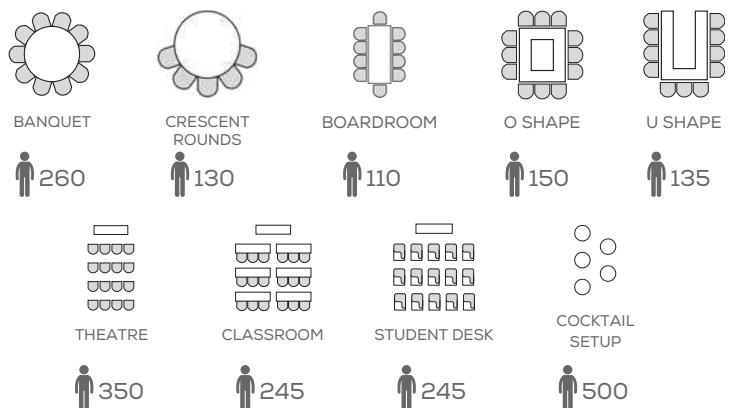

Ballrooms Combination

Fuego + Agua

Area sq.m
176

Dimensions mt. (L x W x H)
22 x 16 x 5.4

Area sq.ft.
1894

Dimensions ft. (L x W x H)
72.2 x 52.5 x 17.7

Fuego + Agua + Viento

Area sq.m
264

Dimensions mt. (L x W x H)
33 x 24 x 5.4

Area sq.ft.
2842

Dimensions ft. (L x W x H)
108.3 x 78.7 x 17.7

Fuego + Agua + Viento + Tierra

Area sq.m
328

Dimensions mt. (L x W x H)
41 x 32 x 5.4

Area sq.ft.
3531

Dimensions ft. (L x W x H)
134.5 x 105 x 17.7