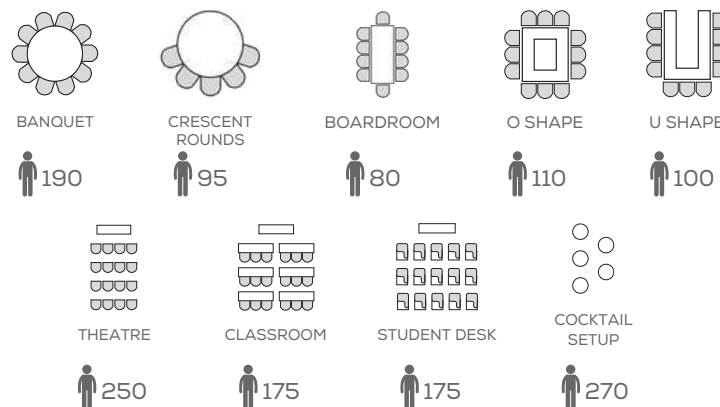

Agua + Viento + Tierra

Area sq.m
240

Dimensions mt. (L x W x H)
30 x 24 x 5.4

Area sq.ft.
2583

Dimensions ft. (L x W x H)
98.4 x 78.7 x 17.7