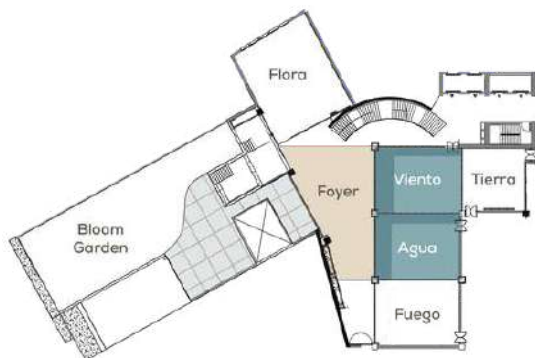

COCKTAIL
SETUP

90

Ballrooms Combination

Fuego + Agua

Area sq.m
176

Dimensions mt. (L x W x H)
22 x 16 x 5.4

Area sq.ft.
1894

Dimensions ft. (L x W x H)
72.2 x 52.5 x 17.7

Fuego + Agua + Viento

Area sq.m
264

Dimensions mt. (L x W x H)
33 x 24 x 5.4

Area sq.ft.
2842

Dimensions ft. (L x W x H)
108.3 x 78.7 x 17.7

Fuego + Agua + Viento + Tierra

Area sq.m
328

Dimensions mt. (L x W x H)
41 x 32 x 5.4

Area sq.ft.
3531

Dimensions ft. (L x W x H)
134.5 x 105 x 17.7

Ballrooms Combination

Agua + Viento

Area sq.m
176

Dimensions mt. (L x W x H)
22 x 16 x 5.4

Area sq.ft.
1894

Dimensions ft. (L x W x H)
72.2 x 52.5 x 17.7

Agua + Viento + Tierra

Area sq.m
240

Dimensions mt. (L x W x H)
30 x 24 x 5.4

Area sq.ft.
2583

Dimensions ft. (L x W x H)
98.4 x 78.7 x 17.7

Viento + Tierra

Area sq.m
152

Dimensions mt. (L x W x H)
19 x 16 x 5.4