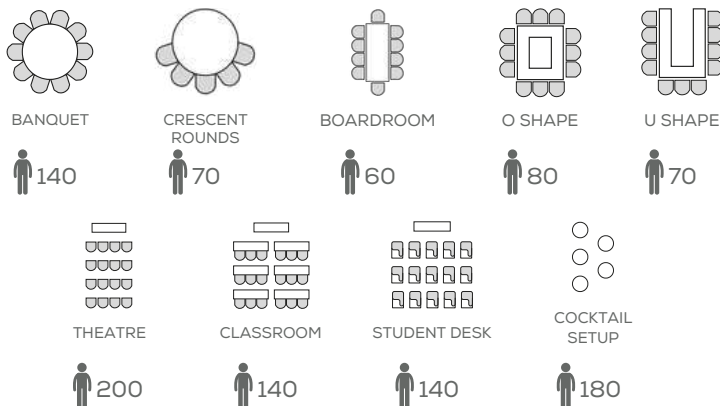

Area sq.ft.
3531

Dimensions ft. (L x W x H)
134.5 x 105 x 17.7

Ballrooms Combination

Agua + Viento

Area sq.m
176

Dimensions mt. (L x W x H)
22 x 16 x 5.4

Area sq.ft.
1894

Dimensions ft. (L x W x H)
72.2 x 52.5 x 17.7

Agua + Viento + Tierra

Area sq.m
240

Dimensions mt. (L x W x H)
30 x 24 x 5.4

Area sq.ft.
2583

Dimensions ft. (L x W x H)
98.4 x 78.7 x 17.7

Viento + Tierra

Area sq.m
152

Dimensions mt. (L x W x H)
19 x 16 x 5.4

Area sq.ft.
1636

Dimensions ft. (L x W x H)
62.3 x 52.5 x 17.7