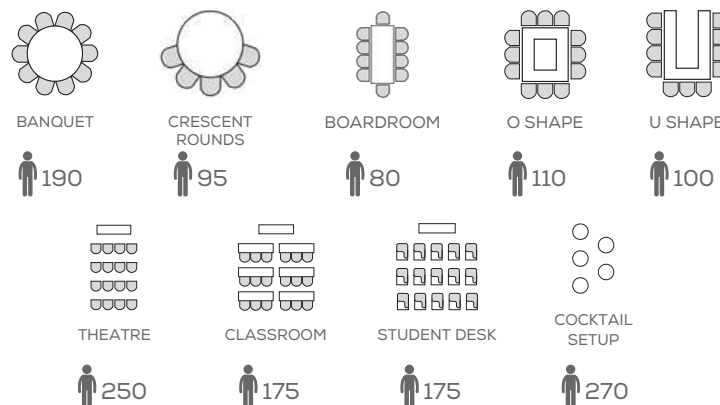

Agua + Viento + Tierra

Area sq.m
240

Dimensions mt. (L x W x H)
30 x 24 x 5.4

Area sq.ft.
2583

Dimensions ft. (L x W x H)
98.4 x 78.7 x 17.7