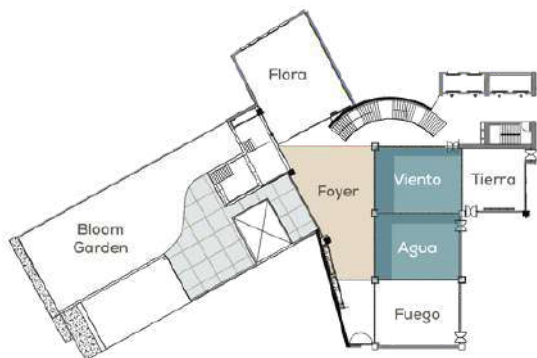

UNIVERSO

CAPACITY

Area sq.m
775

Dimensions m (L x W x H)
80 x 55 x 5.4

Area sq.ft.
8338

Dimensions ft. (L x W x H)
346.8 x 215.2 x 17.7

BANQUET

400

Fuego + Agua + Viento

Area sq.m
264

Dimensions mt. (L x W x H)
33 x 24 x 5.4

Area sq.ft.
2842

Dimensions ft. (L x W x H)
108.3 x 78.7 x 17.7

Fuego + Agua + Viento + Tierra

Area sq.m
328

Dimensions mt. (L x W x H)
41 x 32 x 5.4

Area sq.ft.
3531

Dimensions ft. (L x W x H)
134.5 x 105 x 17.7

Ballrooms Combination

Agua + Viento

Area sq.m
176

Dimensions mt. (L x W x H)
22 x 16 x 5.4

Area sq.ft.
1894

Dimensions ft. (L x W x H)
72.2 x 52.5 x 17.7

Agua + Viento + Tierra

Area sq.m
240

Dimensions mt. (L x W x H)
30 x 24 x 5.4

Area sq.ft.
2583

Dimensions ft. (L x W x H)
98.4 x 78.7 x 17.7

Viento + Tierra

Area sq.m
152

Dimensions mt. (L x W x H)
19 x 16 x 5.4