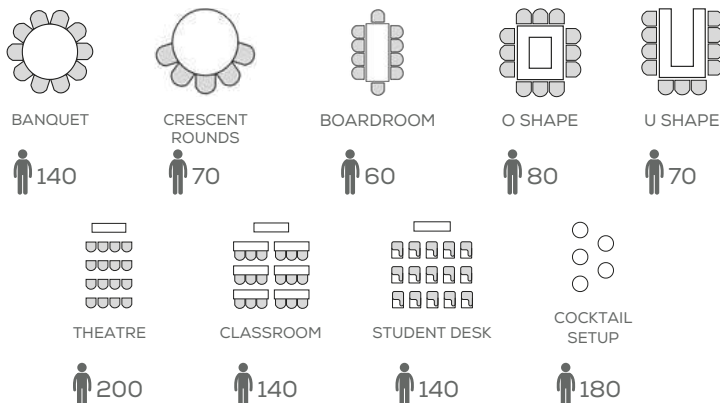

UNIVERSO

CAPACITY

Area sq.m
775

Dimensions m (L x W x H)
80 x 55 x 5.4

Area sq.ft.
8338

Dimensions ft. (L x W x H)
346.8 x 215.2 x 17.7

BANQUET

400

Area sq.ft.
3531

Dimensions ft. (L x W x H)
134.5 x 105 x 17.7

Ballrooms Combination

Agua + Viento

Area sq.m
176

Dimensions mt. (L x W x H)
22 x 16 x 5.4

Area sq.ft.
1894

Dimensions ft. (L x W x H)
72.2 x 52.5 x 17.7

Agua + Viento + Tierra

Area sq.m
240

Dimensions mt. (L x W x H)
30 x 24 x 5.4

Area sq.ft.
2583

Dimensions ft. (L x W x H)
98.4 x 78.7 x 17.7

Viento + Tierra

Area sq.m
152

Dimensions mt. (L x W x H)
19 x 16 x 5.4

Area sq.ft.
1636

Dimensions ft. (L x W x H)
62.3 x 52.5 x 17.7