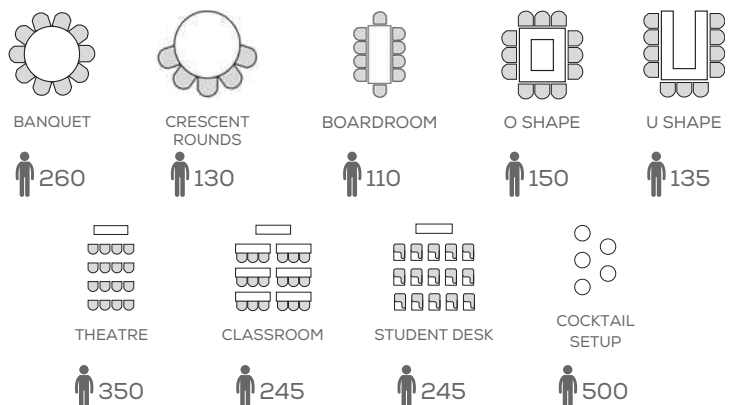

Ballrooms Combination

Fuego + Agua

Area sq.m
176

Dimensions mt. (L x W x H)
22 x 16 x 5.4

Area sq.ft.
1894

Dimensions ft. (L x W x H)
72.2 x 52.5 x 17.7

Fuego + Agua + Viento

Area sq.m
264

Dimensions mt. (L x W x H)
33 x 24 x 5.4

Area sq.ft.
2842

Dimensions ft. (L x W x H)
108.3 x 78.7 x 17.7

Fuego + Agua + Viento + Tierra

Area sq.m
328

Dimensions mt. (L x W x H)
41 x 32 x 5.4

Area sq.ft.
3531

Dimensions ft. (L x W x H)
134.5 x 105 x 17.7