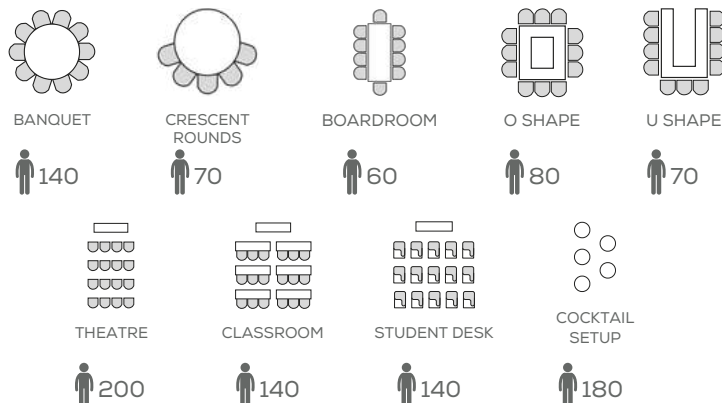

VIENTO

CAPACITY

Area sq.m
88

Dimensions mt. (L x W x H)
11 x 8 x 5.4

Area sq.ft.
947

Dimensions ft. (L x W x H)
36.1 x 26.2 x 17.7

BANQUET

70

Area sq.ft.
3531

Dimensions ft. (L x W x H)
134.5 x 105 x 17.7

Ballrooms Combination

Agua + Viento

Area sq.m
176

Dimensions mt. (L x W x H)
22 x 16 x 5.4

Area sq.ft.
1894

Dimensions ft. (L x W x H)
72.2 x 52.5 x 17.7

Agua + Viento + Tierra

Area sq.m
240

Dimensions mt. (L x W x H)
30 x 24 x 5.4

Area sq.ft.
2583

Dimensions ft. (L x W x H)
98.4 x 78.7 x 17.7

Viento + Tierra

Area sq.m
152

Dimensions mt. (L x W x H)
19 x 16 x 5.4