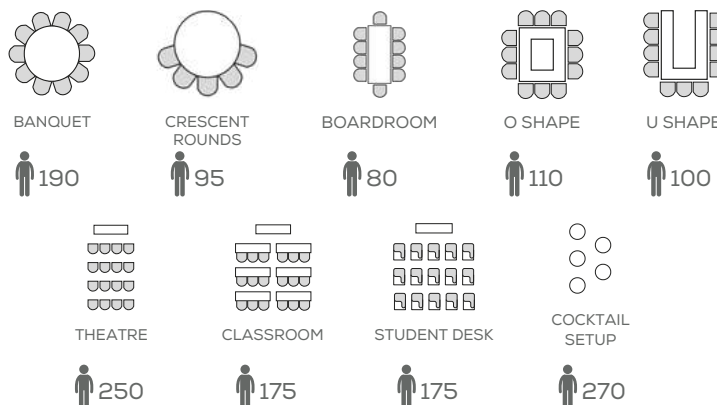

Agua + Viento + Tierra

Area sq.m
240

Dimensions mt. (L x W x H)
30 x 24 x 5.4

Area sq.ft.
2583

Dimensions ft. (L x W x H)
98.4 x 78.7 x 17.7