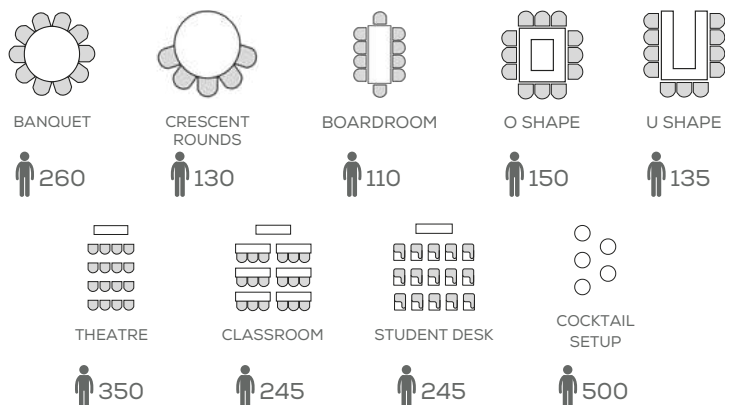

Ballrooms Combination

Fuego + Agua

Area sq.m
176

Dimensions mt. (L x W x H)
22 x 16 x 5.4

Area sq.ft.
1894

Dimensions ft. (L x W x H)
72.2 x 52.5 x 17.7

Fuego + Agua + Viento

Area sq.m
264

Dimensions mt. (L x W x H)
33 x 24 x 5.4

Area sq.ft.
2842

Dimensions ft. (L x W x H)
108.3 x 78.7 x 17.7

Fuego + Agua + Viento + Tierra

Area sq.m
328

Dimensions mt. (L x W x H)
41 x 32 x 5.4

Area sq.ft.
3531

Dimensions ft. (L x W x H)
134.5 x 105 x 17.7