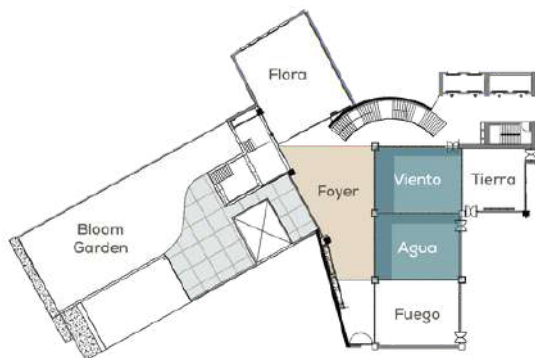

COCKTAIL
SETUP

90

Ballrooms Combination

Fuego + Agua

Area sq.m
176

Dimensions mt. (L x W x H)
22 x 16 x 5.4

Area sq.ft.
1894

Dimensions ft. (L x W x H)
72.2 x 52.5 x 17.7

Fuego + Agua + Viento

Area sq.m
264

Dimensions mt. (L x W x H)
33 x 24 x 5.4

Area sq.ft.
2842

Dimensions ft. (L x W x H)
108.3 x 78.7 x 17.7

Fuego + Agua + Viento + Tierra

Area sq.m
328

Dimensions mt. (L x W x H)
41 x 32 x 5.4

Area sq.ft.
3531

Dimensions ft. (L x W x H)
134.5 x 105 x 17.7

Ballrooms Combination

Agua + Viento

Area sq.m
176

Dimensions mt. (L x W x H)
22 x 16 x 5.4

Area sq.ft.
1894

Dimensions ft. (L x W x H)
72.2 x 52.5 x 17.7

Agua + Viento + Tierra

Area sq.m
240

Dimensions mt. (L x W x H)
30 x 24 x 5.4

Area sq.ft.
2583

Dimensions ft. (L x W x H)
98.4 x 78.7 x 17.7

Viento + Tierra

Area sq.m
152

Dimensions mt. (L x W x H)
19 x 16 x 5.4