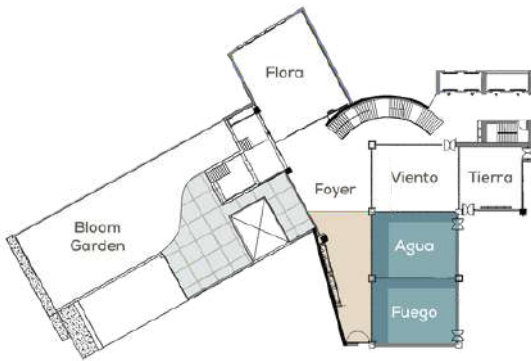

VIENTO

CAPACITY

Area sq.m
88

Dimensions mt. (L x W x H)
11 x 8 x 5.4

Area sq.ft.
947

Dimensions ft. (L x W x H)
36.1 x 26.2 x 17.7

BANQUET

70

CRESCENT
ROUNDS

25

THEATRE

40

CLASSROOM

40

STUDENT DESK

40

COCKTAIL
SETUP

90

Ballrooms Combination

Fuego + Agua

Area sq.m
176

Dimensions mt. (L x W x H)
22 x 16 x 5.4

Area sq.ft.
1894

Dimensions ft. (L x W x H)
72.2 x 52.5 x 17.7

Fuego + Agua + Viento

Area sq.m
264

Dimensions mt. (L x W x H)
33 x 24 x 5.4

Area sq.ft.
2842

Dimensions ft. (L x W x H)
108.3 x 78.7 x 17.7

Fuego + Agua + Viento + Tierra

Area sq.m
328

Dimensions mt. (L x W x H)
41 x 32 x 5.4